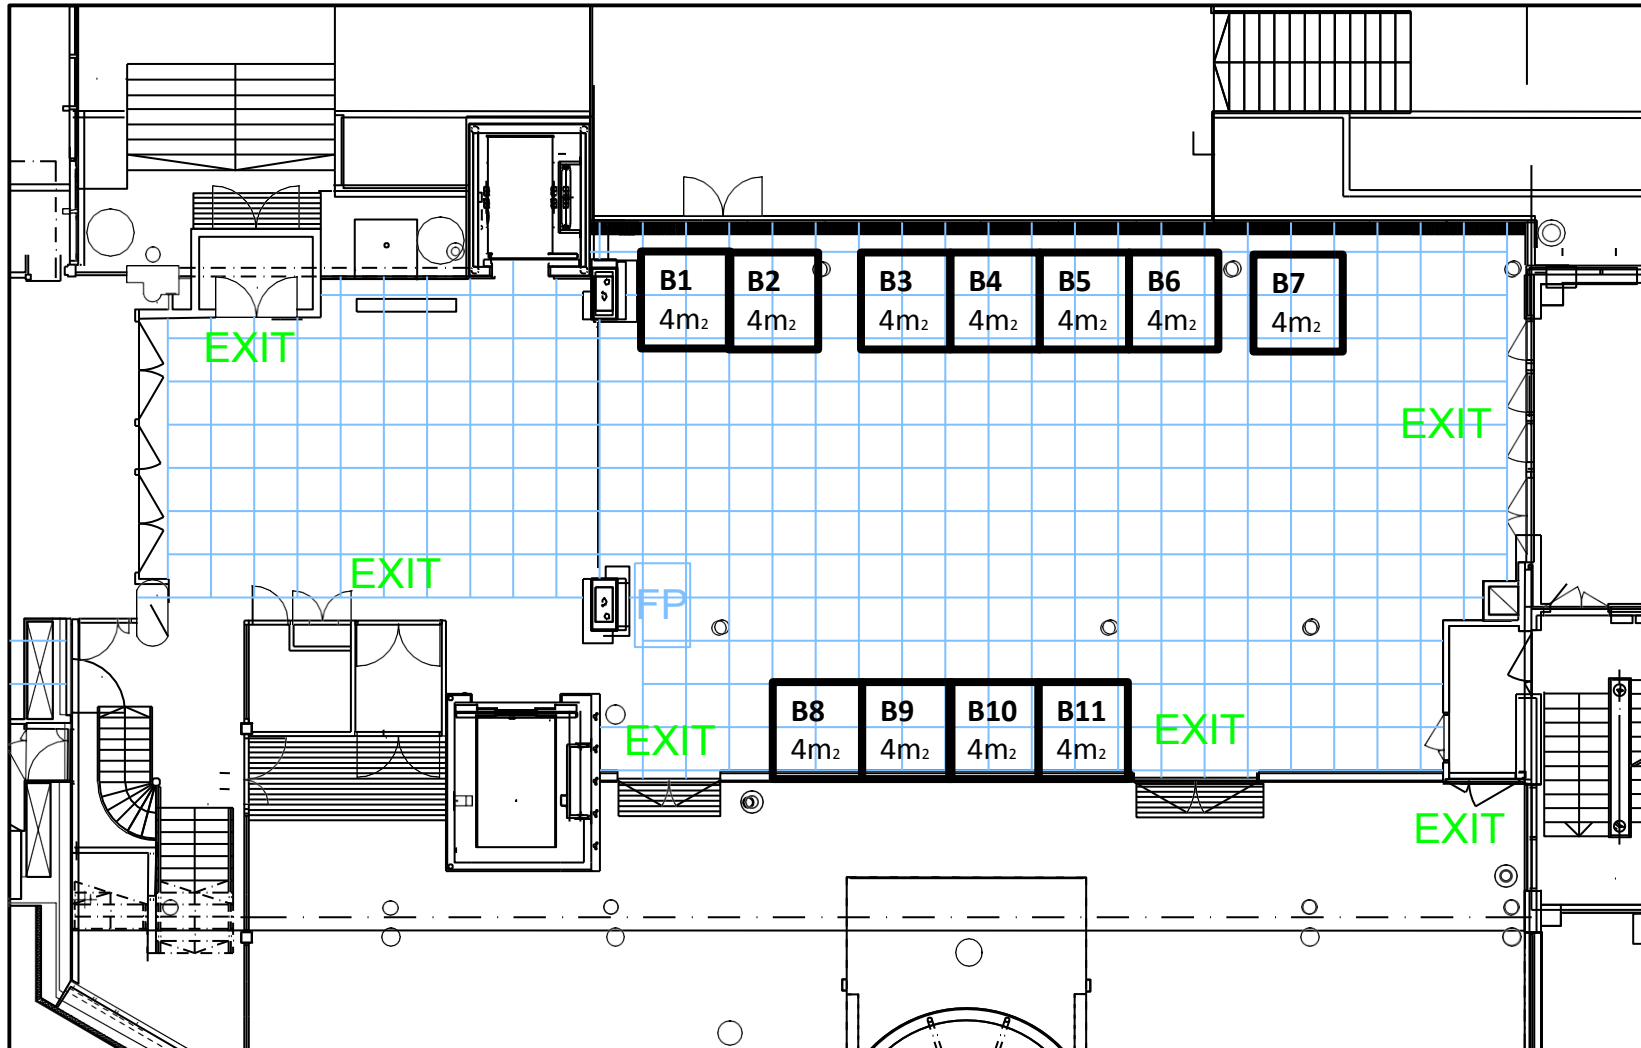

Puistolämpö 1 / Park Foyer 1

Mittakaava: 1 ruutu = 1m², Mitat tarkistettava paikan päällä. /
 Drawing scale: 1 square = 1m², Measurements to be verified on location.

Tampere-talo / Tampere Hall
 Yliopistonkatu 55, PL 16, 33101 Tampere / PO Box 16, FI-33101 Tampere, Finland
 Tel. +358 3 243 4111
www.tampere-talo.fi